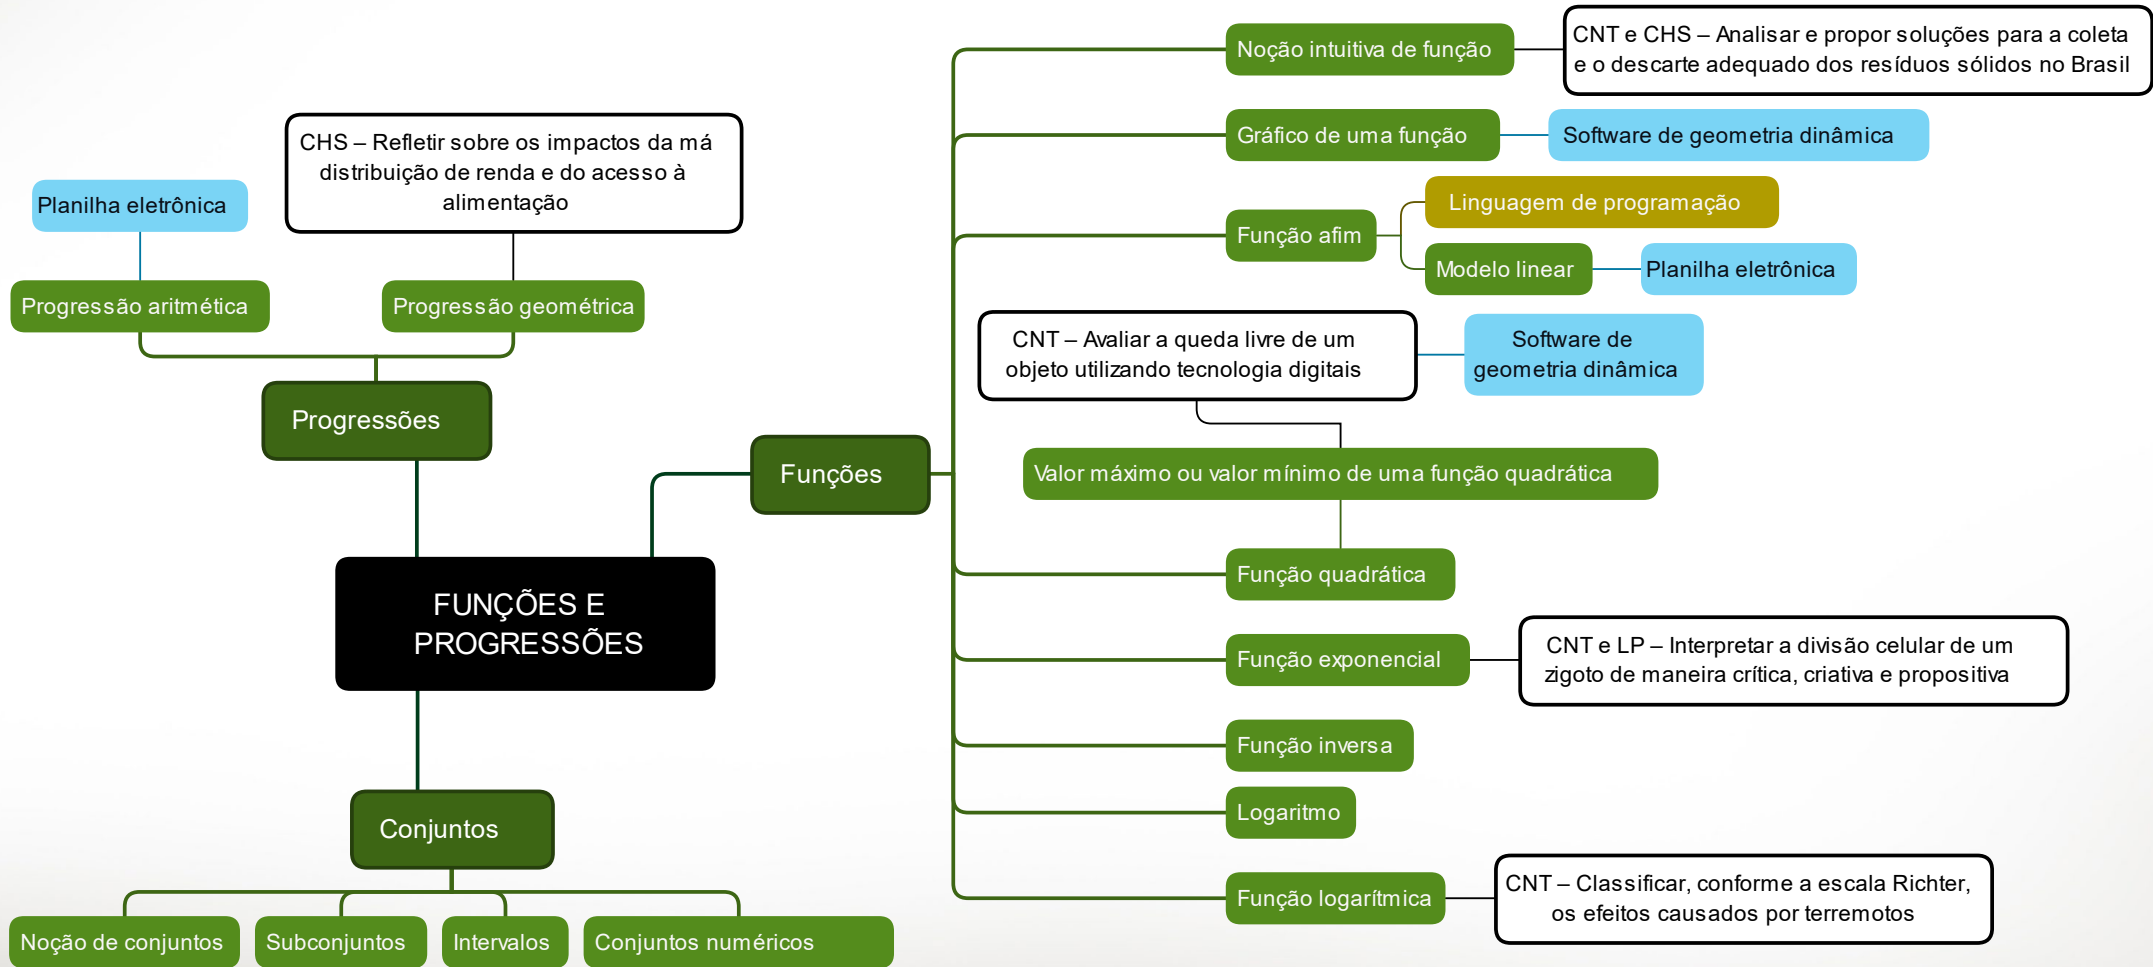

Volume 4

Princípios éticos, morais e de valores em diferentes sociedades e tempos históricos, e sua relação com a estrutura social e a geopolítica

Volume 5

Relações de poder e relações sociais e suas implicações na construção histórica de estruturas sociais, da geopolítica e de movimentos sociais

Volume 2

Relações sociais e territoriais e seus aspectos históricos, geográficos, filosóficos e políticos

Volume 3

Questões sociais e geopolíticas relativas às tensões históricas entre sociedade e meio-ambiente

Volume 6

Aspectos históricos e sociais da economia, da produção e distribuição de riqueza e da organização política e territorial do trabalho

GRANDEZAS, MEDIDAS E MATEMÁTICA FINANCEIRA

LEGENDA

- MEDIDAS
- NÚMEROS E ÁLGEBRA
- SOFTWARE
- PROGRAMAÇÃO
- INTERDISCIPLINARIDADE

FUNÇÕES E PROGRESSÕES

LEGENDA

- MEDIDAS
- NÚMEROS E ÁLGEBRA
- SOFTWARE
- PROGRAMAÇÃO
- INTERDISCIPLINARIDADE

GEOMETRIA PLANA

LEGENDA
 GEOMETRIA E MEDIDAS
NÚMEROS E ÁLGEBRA
SOFTWARE
PROGRAMAÇÃO
INTERDISCIPLINARIDADE