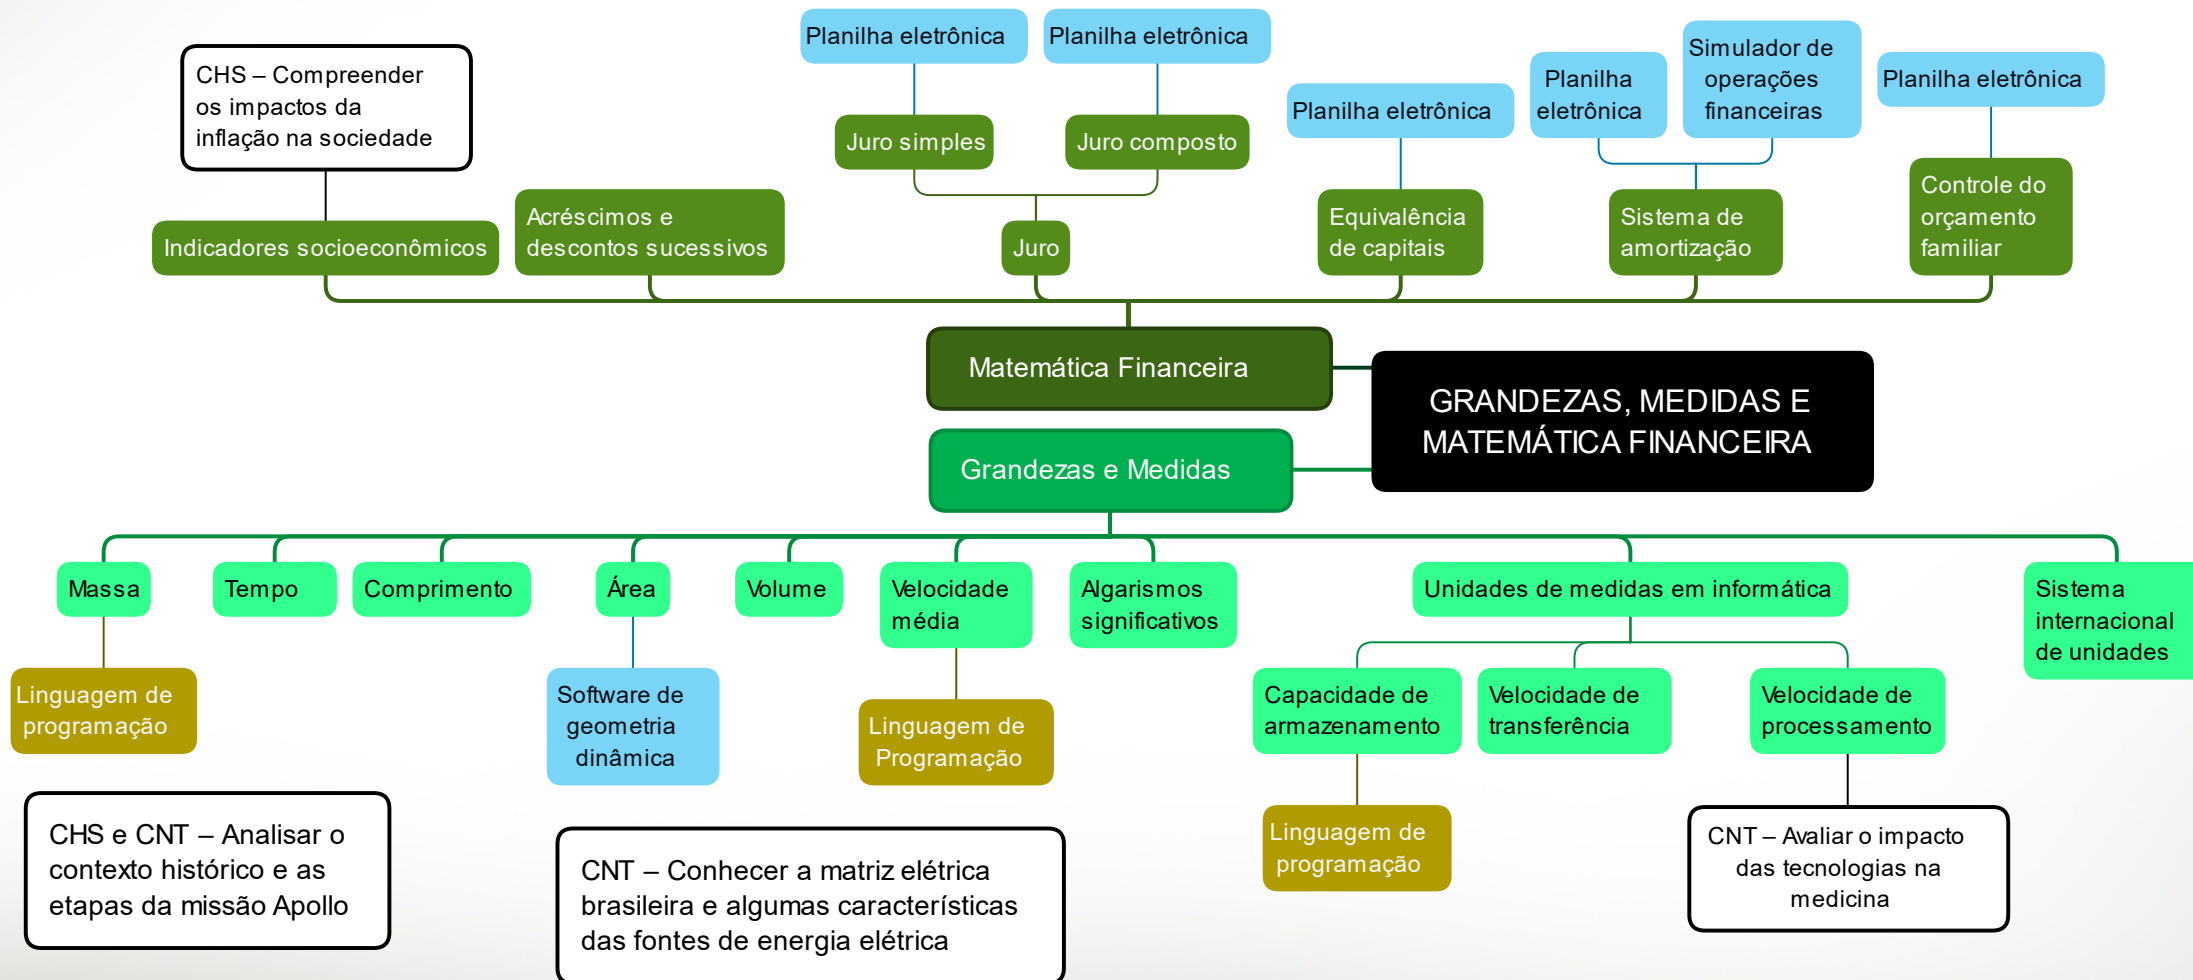

Volume 4

Princípios éticos, morais e de valores em diferentes sociedades e tempos históricos, e sua relação com a estrutura social e a geopolítica

Volume 5

Relações de poder e relações sociais e suas implicações na construção histórica de estruturas sociais, da geopolítica e de movimentos sociais

Volume 2

Relações sociais e territoriais e seus aspectos históricos, geográficos, filosóficos e políticos

Volume 3

Questões sociais e geopolíticas relativas às tensões históricas entre sociedade e meio-ambiente

Volume 6

Aspectos históricos e sociais da economia, da produção e distribuição de riqueza e da organização política e territorial do trabalho

GRANDEZAS, MEDIDAS E MATEMÁTICA FINANCEIRA

LEGENDA

- MEDIDAS
- NÚMEROS E ÁLGEBRA
- SOFTWARE
- PROGRAMAÇÃO
- INTERDISCIPLINARIDADE